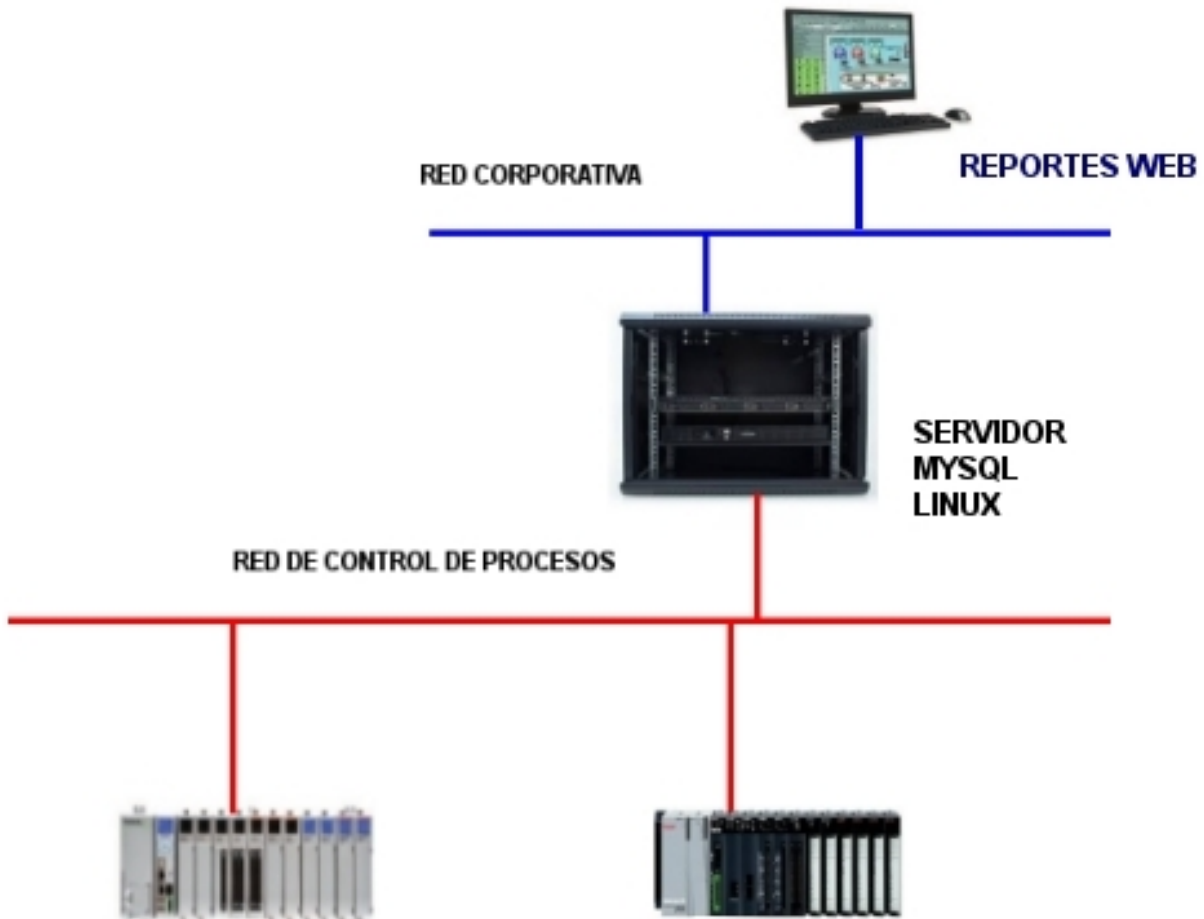

ARQUITECTURA