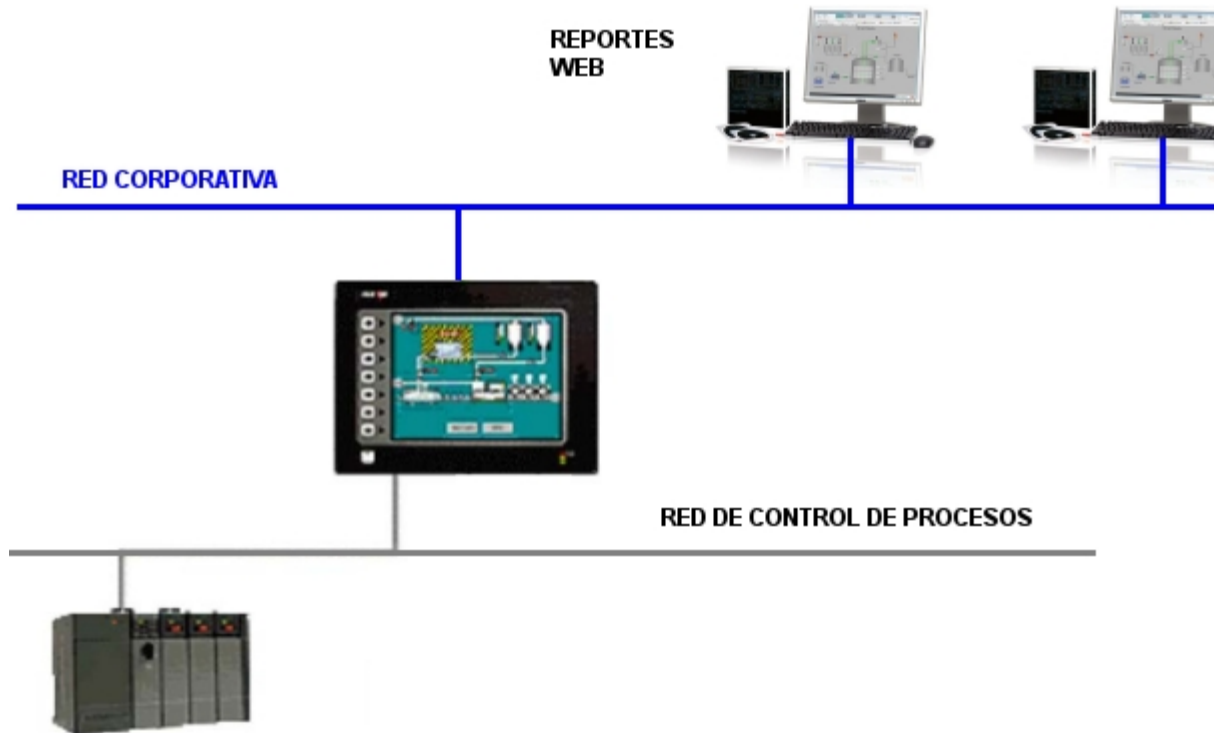

REPORTE KPI BASICO

ORIENTADO A REPORTE
DE EQUIPOS MAYORES